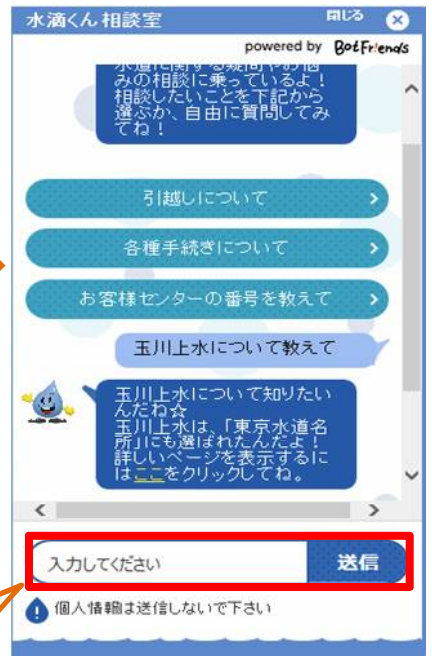

# AIチャットボット「水滴くん相談室」操作画面イメージ

## 【利用方法】

東京都水道局

水道局HPの水滴くんアイコンをクリック！！

質問を入力すると水滴くんが回答します。

### 【お楽しみ機能】

「水滴くん相談室」ではお客さまから親しみをもってもらえるよう、質問によって水滴くんが表情を変えたり、じゃんけんで遊べるなど、お楽しみ機能を兼ね備えています。

☆会話の内容によって表情が変わる！！

☆水滴くんについて色々な質問をしてみよう！！  
水玉ちゃんについても何か教えてくれるかも！

水玉ちゃん