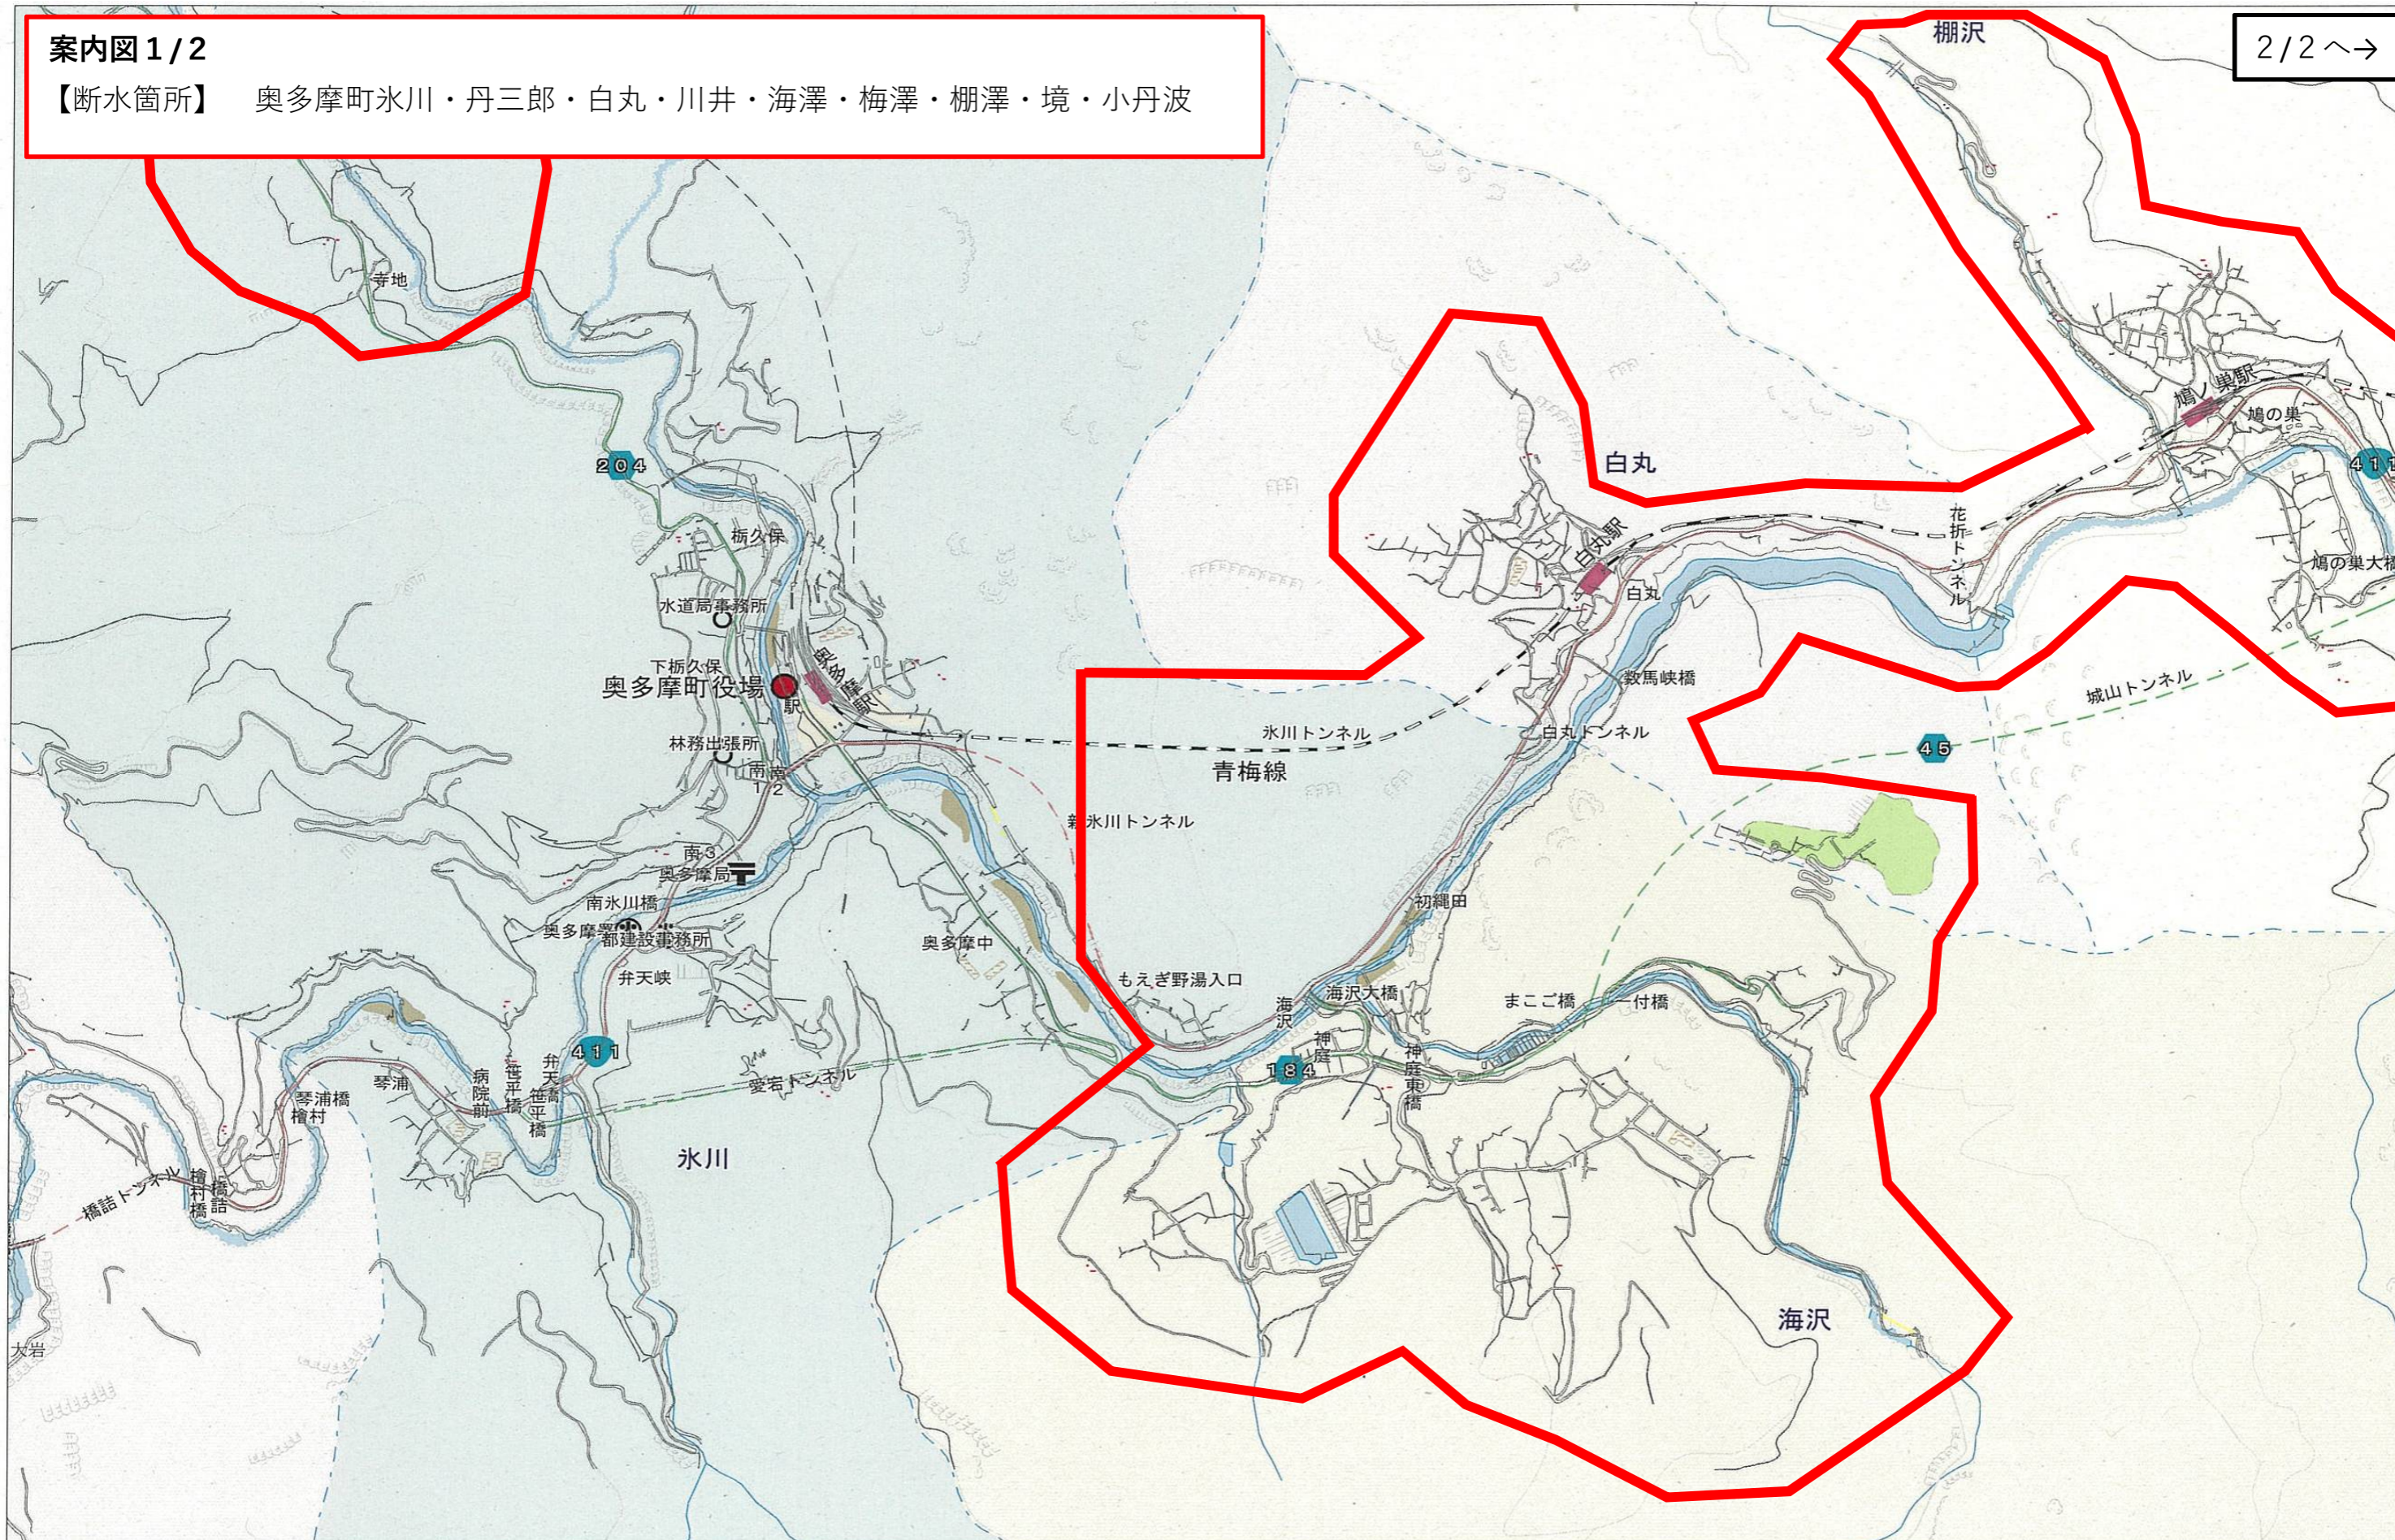

案内図 1/2

【断水箇所】 奥多摩町氷川・丹三郎・白丸・川井・海澤・梅澤・棚沢・境・小丹波

2/2へ→

案内図 2/2

【断水箇所】 奥多摩町氷川・丹三郎・白丸・川井・海澤・梅澤・棚澤・境・小丹波