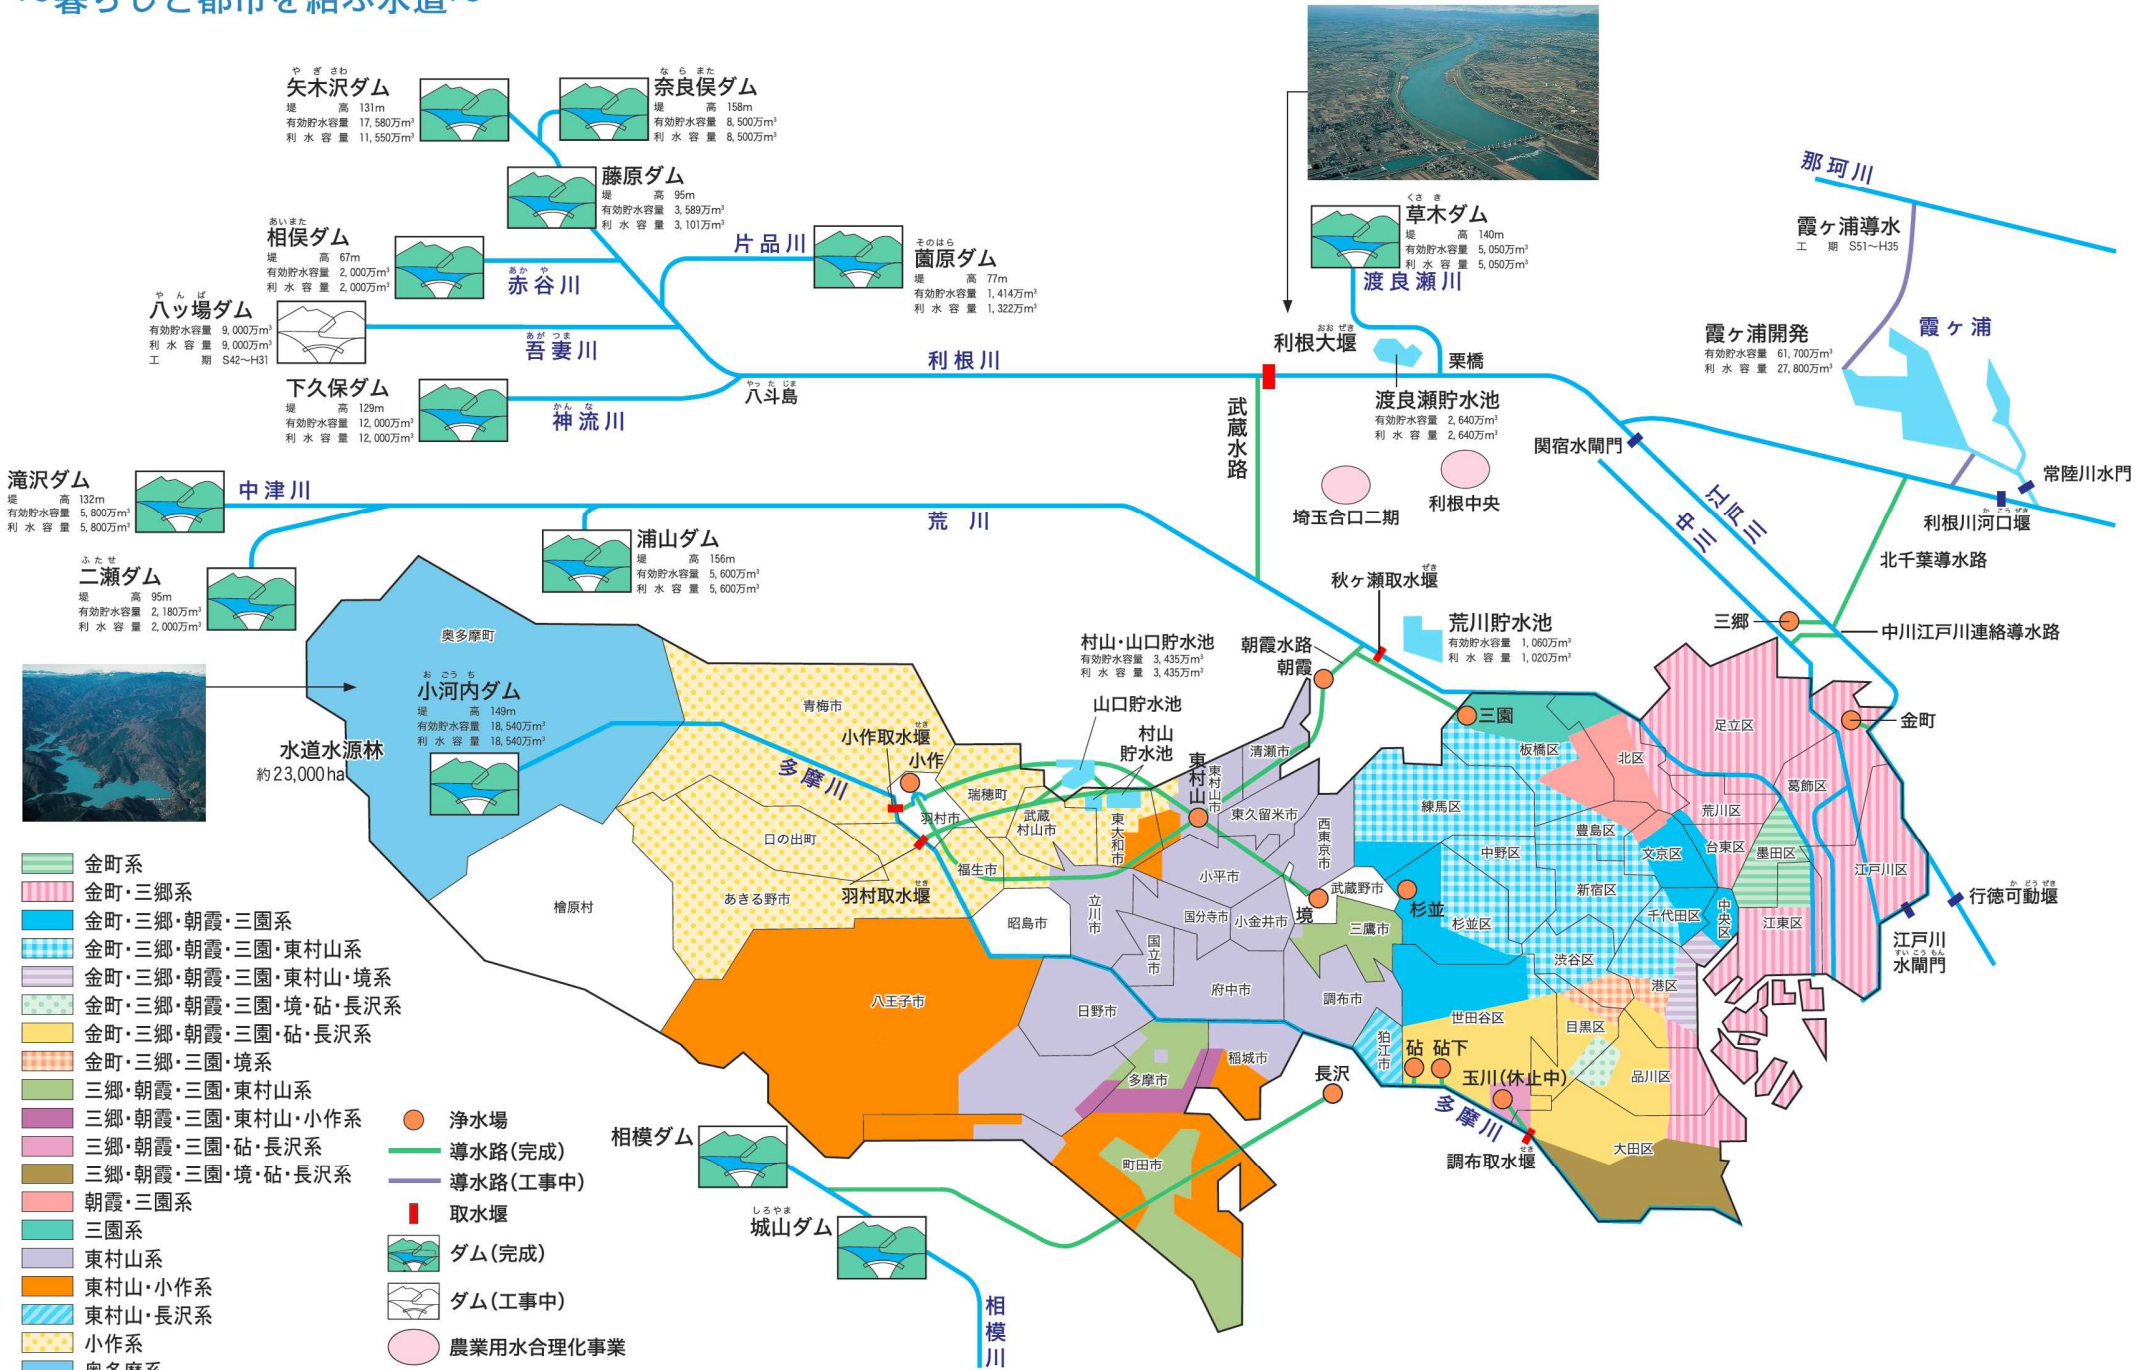

東京の水道水源と浄水場別給水区域

～暮らしと都市を結ぶ水道～

それぞれの給水する区域は工事に伴う運用状況等により変わります。
(平成 29 年 3 月末時点)